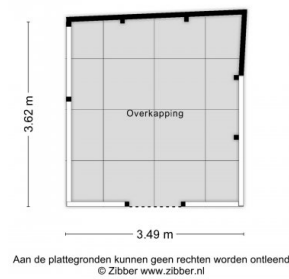

Suurland

Suurland makelaardij
Kerkstraat 63
9641 AP Veendam

T: (0598) 61 49 85
E: info@suurland-makelaardij.nl
W: www.suurland-makelaardij.nl