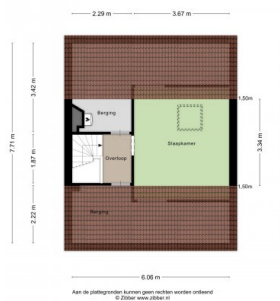

Suurland

Suurland makelaardij
Kerkstraat 63
9641 AP Veendam

T: (0598) 61 49 85
E: info@suurland-makelaardij.nl
W: www.suurland-makelaardij.nl